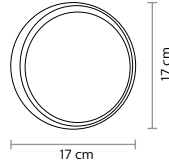

## Artful entrance

**Model No.:** 15251/42/86  
**Dimensions:** H×L×W  
 28.6 × 17 × 20.4 cm  
**MRP:** ₹ 2,160/-

**Model No.:** 15252/42/86  
**Dimensions:** H×L×W  
 37.5 × 17 × 17 cm  
**MRP:** ₹ 2,160/-

## Transition Past to Present

**Model No.:** 01465/30/46  
**Dimensions:** H×L×W  
 26 × 18.5 × 10.5 cm  
**MRP:** ₹ 845/-

**Model No.:** 01465/31/46  
**Dimensions:** H×L×W  
 26 × 18.5 × 10.5 cm  
**MRP:** ₹ 845/-

## Diverse geometry

**Model No.:** 17303/47/16  
**Dimensions:** H×L×W  
 13 × 12.2 × 8.5 cm  
**MRP:** ₹ 1,800/-

**Model No.:** 17302/30/16  
**Dimensions:** H×L×W  
 13 × 12.2 × 8.5 cm  
**MRP:** ₹ 1,700/-

**Model No.:** 17304/30/16  
**Dimensions:** H×L×W  
 17 × 17 × 7.4 cm  
**MRP:** ₹ 1,600/-

**Model No.:** 17305/30/86  
**Dimensions:** H×L×W  
 17 × 17 × 7.4 cm  
**MRP:** ₹ 1,600/-