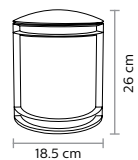

## Arbour

**Model No.:** 16460  
**Dimensions:** H×L×W  
 22.1 × 16.6 × 7.5 cm  
**MRP:** ₹ 3,500/-

**Model No.:** 16459  
**Dimensions:** H×L×W  
 13 × 13 × 12.7 cm  
**MRP:** ₹ 3,500/-

**Model No.:** 16476  
**Dimensions:** H×L×W  
 24.4 × 15.0 × 15.0 cm  
**MRP:** ₹ 3,500/-

**Model No.:** 16463  
**Dimensions:** H×L×W  
 77 × 10 × 10 cm  
**MRP:** ₹ 5,800/-

## Artful entrance

**Model No.:** 15251/42/86  
**Dimensions:** H×L×W  
 28.6 × 17 × 20.4 cm  
**MRP:** ₹ 2,160/-

**Model No.:** 15252/42/86  
**Dimensions:** H×L×W  
 37.5 × 17 × 17 cm  
**MRP:** ₹ 2,160/-

## Transition Past to Present

**Model No.:** 01465/30/46  
**Dimensions:** H×L×W  
 26 × 18.5 × 10.5 cm  
**MRP:** ₹ 845/-

**Model No.:** 01465/31/46  
**Dimensions:** H×L×W  
 26 × 18.5 × 10.5 cm  
**MRP:** ₹ 845/-