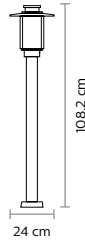

## Provence

**Model No.:** 15211/42/16  
**Dimensions:** H×L×W  
 30.6 × 32 × 38.2 cm  
**MRP:** ₹ 4,300/-

**Model No.:** 15216/42/16  
**Dimensions:** H×L×W  
 65.8 × 32 × 32 cm  
**MRP:** ₹ 2,200/-

**Model No.:** 15213/42/16  
**Dimensions:** H×L×W  
 124.7 × 32 × 46.3 cm  
**MRP:** ₹ 8,200/-

## Stream

**Model No.:** 14561/54/16  
**Dimensions:** H×L×W  
 27.5 × 19.2 × 23.7 cm  
**MRP:** ₹ 2,900/-

**Model No.:** 15462/54/16  
**Dimensions:** H×L×W  
 37.5 × 19.2 × 19.2 cm  
**MRP:** ₹ 2,900/-

**Model No.:** 15466/54/16  
**Dimensions:** H×L×W  
 92.1 × 19.2 × 19.2 cm  
**MRP:** ₹ 3,100/-

**Model No.:** 15463/54/16  
**Dimensions:** H×L×W  
 110 × 19.2 × 19.2 cm  
**MRP:** ₹ 5,600/-

## Origin

**Model No.:** 15320/86/16  
**Dimensions:** H×L×W  
 30.9 × 24 × 27 cm  
**MRP:** ₹ 6,300/-

**Model No.:** 15322/86/16  
**Dimensions:** H×L×W  
 45.2 × 24 × 24 cm  
**MRP:** ₹ 7,300/-

**Model No.:** 15323/86/16  
**Dimensions:** H×L×W  
 108.2 × 24 × 24 cm  
**MRP:** ₹ 9,800/-