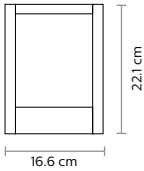

## Origin

**Model No.:** 15320/86/16  
**Dimensions:** H×L×W  
 30.9 × 24 × 27 cm  
**MRP:** ₹ 6,300/-

**Model No.:** 15322/86/16  
**Dimensions:** H×L×W  
 45.2 × 24 × 24 cm  
**MRP:** ₹ 7,300/-

**Model No.:** 15323/86/16  
**Dimensions:** H×L×W  
 108.2 × 24 × 24 cm  
**MRP:** ₹ 9,800/-

## Outdoor classics

**Model No.:** 15331/54/86  
**Dimensions:** H×L×W  
 42.5 × 20.3 × 31 cm  
**MRP:** ₹ 3,000/-

## Kelapa

**Model No.:** 16452/30  
**Dimensions:** H×L×W  
 15.6 × 16.6 × 20.1 cm  
**MRP:** ₹ 2,500/-

**Model No.:** 16453/30  
**Dimensions:** H×L×W  
 80 × 16.6 × 16.6 cm  
**MRP:** ₹ 4,700/-

## Arbour

**Model No.:** 16460  
**Dimensions:** H×L×W  
 22.1 × 16.6 × 7.5 cm  
**MRP:** ₹ 3,500/-

**Model No.:** 16459  
**Dimensions:** H×L×W  
 13 × 13 × 12.7 cm  
**MRP:** ₹ 3,500/-

**Model No.:** 16476  
**Dimensions:** H×L×W  
 24.4 × 15.0 × 15.0 cm  
**MRP:** ₹ 3,500/-