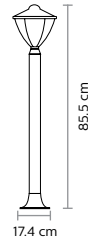

## Stream

**Model No.:** 14561/54/16  
**Dimensions:** H×L×W  
 27.5 × 19.2 × 23.7 cm  
**MRP:** ₹ 2,900/-

**Model No.:** 15462/54/16  
**Dimensions:** H×L×W  
 37.5 × 19.2 × 19.2 cm  
**MRP:** ₹ 2,900/-

**Model No.:** 15466/54/16  
**Dimensions:** H×L×W  
 92.1 × 19.2 × 19.2 cm  
**MRP:** ₹ 3,100/-

**Model No.:** 15463/54/16  
**Dimensions:** H×L×W  
 110 × 19.2 × 19.2 cm  
**MRP:** ₹ 5,600/-

## Origin

**Model No.:** 15320/86/16  
**Dimensions:** H×L×W  
 30.9 × 24 × 27 cm  
**MRP:** ₹ 6,300/-

**Model No.:** 15322/86/16  
**Dimensions:** H×L×W  
 45.2 × 24 × 24 cm  
**MRP:** ₹ 7,300/-

**Model No.:** 15323/86/16  
**Dimensions:** H×L×W  
 108.2 × 24 × 24 cm  
**MRP:** ₹ 9,800/-

## Robin

**Model No.:** 15470/30/16  
**Dimensions:** H×L×W  
 24 × 17.4 × 20 cm  
**MRP:** ₹ 3,200/-

**Model No.:** 15472/30/16  
**Dimensions:** H×L×W  
 33.5 × 17.4 × 17.4 cm  
**MRP:** ₹ 3,200/-

**Model No.:** 15473/30/16  
**Dimensions:** H×L×W  
 85.5 × 17.4 × 17.4 cm  
**MRP:** ₹ 5,000/-