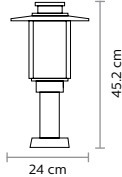

## Provence

**Model No.:** 15211/42/16  
**Dimensions:** H×L×W  
 30.6 × 32 × 38.2 cm  
**MRP:** ₹ 4,300/-

**Model No.:** 15216/42/16  
**Dimensions:** H×L×W  
 65.8 × 32 × 32 cm  
**MRP:** ₹ 2,200/-

**Model No.:** 15213/42/16  
**Dimensions:** H×L×W  
 124.7 × 32 × 46.3 cm  
**MRP:** ₹ 8,200/-

## Stream

**Model No.:** 14561/54/16  
**Dimensions:** H×L×W  
 27.5 × 19.2 × 23.7 cm  
**MRP:** ₹ 2,900/-

**Model No.:** 15462/54/16  
**Dimensions:** H×L×W  
 37.5 × 19.2 × 19.2 cm  
**MRP:** ₹ 2,900/-

**Model No.:** 15466/54/16  
**Dimensions:** H×L×W  
 92.1 × 19.2 × 19.2 cm  
**MRP:** ₹ 3,100/-

**Model No.:** 15463/54/16  
**Dimensions:** H×L×W  
 110 × 19.2 × 19.2 cm  
**MRP:** ₹ 5,600/-

## Origin

**Model No.:** 15320/86/16  
**Dimensions:** H×L×W  
 30.9 × 24 × 27 cm  
**MRP:** ₹ 6,300/-

**Model No.:** 15322/86/16  
**Dimensions:** H×L×W  
 45.2 × 24 × 24 cm  
**MRP:** ₹ 7,300/-

**Model No.:** 15323/86/16  
**Dimensions:** H×L×W  
 108.2 × 24 × 24 cm  
**MRP:** ₹ 9,800/-