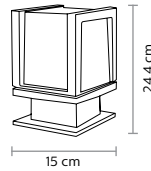

## Origin

**Model No.:** 15320/86/16  
**Dimensions:** H×L×W  
 30.9 × 24 × 27 cm  
**MRP:** ₹ 6,300/-

**Model No.:** 15322/86/16  
**Dimensions:** H×L×W  
 45.2 × 24 × 24 cm  
**MRP:** ₹ 7,300/-

**Model No.:** 15323/86/16  
**Dimensions:** H×L×W  
 108.2 × 24 × 24 cm  
**MRP:** ₹ 9,800/-

## Outdoor classics

**Model No.:** 15331/54/86  
**Dimensions:** H×L×W  
 42.5 × 20.3 × 31 cm  
**MRP:** ₹ 3,000/-

## Kelapa

**Model No.:** 16452/30  
**Dimensions:** H×L×W  
 15.6 × 16.6 × 20.1 cm  
**MRP:** ₹ 2,500/-

**Model No.:** 16453/30  
**Dimensions:** H×L×W  
 80 × 16.6 × 16.6 cm  
**MRP:** ₹ 4,700/-

## Arbour

**Model No.:** 16460  
**Dimensions:** H×L×W  
 22.1 × 16.6 × 7.5 cm  
**MRP:** ₹ 3,500/-

**Model No.:** 16459  
**Dimensions:** H×L×W  
 13 × 13 × 12.7 cm  
**MRP:** ₹ 3,500/-

**Model No.:** 16476  
**Dimensions:** H×L×W  
 24.4 × 15.0 × 15.0 cm  
**MRP:** ₹ 3,500/-