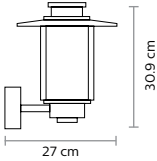

## Provence

**Model No.:** 15211/42/16  
**Dimensions:** H×L×W  
 30.6 × 32 × 38.2 cm  
**MRP:** ₹ 4,300/-

**Model No.:** 15216/42/16  
**Dimensions:** H×L×W  
 65.8 × 32 × 32 cm  
**MRP:** ₹ 2,200/-

**Model No.:** 15213/42/16  
**Dimensions:** H×L×W  
 124.7 × 32 × 46.3 cm  
**MRP:** ₹ 8,200/-

## Stream

**Model No.:** 14561/54/16  
**Dimensions:** H×L×W  
 27.5 × 19.2 × 23.7 cm  
**MRP:** ₹ 2,900/-

**Model No.:** 15462/54/16  
**Dimensions:** H×L×W  
 37.5 × 19.2 × 19.2 cm  
**MRP:** ₹ 2,900/-

**Model No.:** 15466/54/16  
**Dimensions:** H×L×W  
 92.1 × 19.2 × 19.2 cm  
**MRP:** ₹ 3,100/-

**Model No.:** 15463/54/16  
**Dimensions:** H×L×W  
 110 × 19.2 × 19.2 cm  
**MRP:** ₹ 5,600/-

## Origin

**Model No.:** 15320/86/16  
**Dimensions:** H×L×W  
 30.9 × 24 × 27 cm  
**MRP:** ₹ 6,300/-

**Model No.:** 15322/86/16  
**Dimensions:** H×L×W  
 45.2 × 24 × 24 cm  
**MRP:** ₹ 7,300/-

**Model No.:** 15323/86/16  
**Dimensions:** H×L×W  
 108.2 × 24 × 24 cm  
**MRP:** ₹ 9,800/-