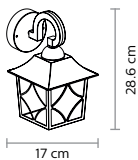

## Outdoor classics

**Model No.:** 15331/54/86  
**Dimensions:** H×L×W  
 42.5 × 20.3 × 31 cm  
**MRP:** ₹ 3,000/-

## Arbour

**Model No.:** 16460  
**Dimensions:** H×L×W  
 22.1 × 16.6 × 7.5 cm  
**MRP:** ₹ 3,500/-

**Model No.:** 16459  
**Dimensions:** H×L×W  
 13 × 13 × 12.7 cm  
**MRP:** ₹ 3,500/-

**Model No.:** 16476  
**Dimensions:** H×L×W  
 24.4 × 15.0 × 15.0 cm  
**MRP:** ₹ 3,500/-

## Artful entrance

**Model No.:** 15251/42/86  
**Dimensions:** H×L×W  
 28.6 × 17 × 20.4 cm  
**MRP:** ₹ 2,160/-

**Model No.:** 15252/42/86  
**Dimensions:** H×L×W  
 37.5 × 17 × 17 cm  
**MRP:** ₹ 2,160/-