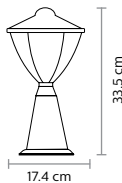

## Stream

**Model No.:** 14561/54/16  
**Dimensions:** H×L×W  
 27.5 × 19.2 × 23.7 cm  
**MRP:** ₹ 2,900/-

**Model No.:** 15462/54/16  
**Dimensions:** H×L×W  
 37.5 × 19.2 × 19.2 cm  
**MRP:** ₹ 2,900/-

**Model No.:** 15466/54/16  
**Dimensions:** H×L×W  
 92.1 × 19.2 × 19.2 cm  
**MRP:** ₹ 3,100/-

**Model No.:** 15463/54/16  
**Dimensions:** H×L×W  
 110 × 19.2 × 19.2 cm  
**MRP:** ₹ 5,600/-

## Origin

**Model No.:** 15320/86/16  
**Dimensions:** H×L×W  
 30.9 × 24 × 27 cm  
**MRP:** ₹ 6,300/-

**Model No.:** 15322/86/16  
**Dimensions:** H×L×W  
 45.2 × 24 × 24 cm  
**MRP:** ₹ 7,300/-

**Model No.:** 15323/86/16  
**Dimensions:** H×L×W  
 108.2 × 24 × 24 cm  
**MRP:** ₹ 9,800/-

## Robin

**Model No.:** 15470/30/16  
**Dimensions:** H×L×W  
 24 × 17.4 × 20 cm  
**MRP:** ₹ 3,200/-

**Model No.:** 15472/30/16  
**Dimensions:** H×L×W  
 33.5 × 17.4 × 17.4 cm  
**MRP:** ₹ 3,200/-

**Model No.:** 15473/30/16  
**Dimensions:** H×L×W  
 85.5 × 17.4 × 17.4 cm  
**MRP:** ₹ 5,000/-