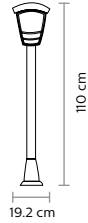

## Provence

**Model No.:** 15211/42/16  
**Dimensions:** H×L×W  
 30.6 × 32 × 38.2 cm  
**MRP:** ₹ 4,300/-

**Model No.:** 15216/42/16  
**Dimensions:** H×L×W  
 65.8 × 32 × 32 cm  
**MRP:** ₹ 2,200/-

**Model No.:** 15213/42/16  
**Dimensions:** H×L×W  
 124.7 × 32 × 46.3 cm  
**MRP:** ₹ 8,200/-

## Stream

**Model No.:** 14561/54/16  
**Dimensions:** H×L×W  
 27.5 × 19.2 × 23.7 cm  
**MRP:** ₹ 2,900/-

**Model No.:** 15462/54/16  
**Dimensions:** H×L×W  
 37.5 × 19.2 × 19.2 cm  
**MRP:** ₹ 2,900/-

**Model No.:** 15466/54/16  
**Dimensions:** H×L×W  
 92.1 × 19.2 × 19.2 cm  
**MRP:** ₹ 3,100/-

**Model No.:** 15463/54/16  
**Dimensions:** H×L×W  
 110 × 19.2 × 19.2 cm  
**MRP:** ₹ 5,600/-

## Origin

**Model No.:** 15320/86/16  
**Dimensions:** H×L×W  
 30.9 × 24 × 27 cm  
**MRP:** ₹ 6,300/-

**Model No.:** 15322/86/16  
**Dimensions:** H×L×W  
 45.2 × 24 × 24 cm  
**MRP:** ₹ 7,300/-

**Model No.:** 15323/86/16  
**Dimensions:** H×L×W  
 108.2 × 24 × 24 cm  
**MRP:** ₹ 9,800/-