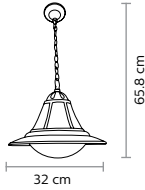

## Provence

**Model No.:** 15211/42/16  
**Dimensions:** H×L×W  
 30.6 × 32 × 38.2 cm  
**MRP:** ₹ 4,300/-

**Model No.:** 15216/42/16  
**Dimensions:** H×L×W  
 65.8 × 32 × 32 cm  
**MRP:** ₹ 2,200/-

**Model No.:** 15213/42/16  
**Dimensions:** H×L×W  
 124.7 × 32 × 46.3 cm  
**MRP:** ₹ 8,200/-

## Stream

**Model No.:** 14561/54/16  
**Dimensions:** H×L×W  
 27.5 × 19.2 × 23.7 cm  
**MRP:** ₹ 2,900/-

**Model No.:** 15462/54/16  
**Dimensions:** H×L×W  
 37.5 × 19.2 × 19.2 cm  
**MRP:** ₹ 2,900/-