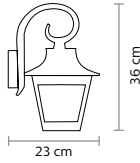

## Stream

**Model No.:** 14561/54/16  
**Dimensions:** H×L×W  
 27.5 × 19.2 × 23.7 cm  
**MRP:** ₹ 2,900/-

**Model No.:** 15462/54/16  
**Dimensions:** H×L×W  
 37.5 × 19.2 × 19.2 cm  
**MRP:** ₹ 2,900/-

## Origin

**Model No.:** 15320/86/16  
**Dimensions:** H×L×W  
 30.9 × 24 × 27 cm  
**MRP:** ₹ 6,300/-

**Model No.:** 15322/86/16  
**Dimensions:** H×L×W  
 45.2 × 24 × 24 cm  
**MRP:** ₹ 7,300/-

**Model No.:** 15323/86/16  
**Dimensions:** H×L×W  
 108.2 × 24 × 24 cm  
**MRP:** ₹ 9,800/-

## Robin

**Model No.:** 15470/30/16  
**Dimensions:** H×L×W  
 24 × 17.4 × 20 cm  
**MRP:** ₹ 3,200/-

**Model No.:** 15472/30/16  
**Dimensions:** H×L×W  
 33.5 × 17.4 × 17.4 cm  
**MRP:** ₹ 3,200/-

**Model No.:** 15473/30/16  
**Dimensions:** H×L×W  
 85.5 × 17.4 × 17.4 cm  
**MRP:** ₹ 5,000/-

## Hedge

**Model No.:** 16235/86/16  
**Dimensions:** H×L×W  
 30.7 × 17.8 × 13.6 cm  
**MRP:** ₹ 4,200/-

**Model No.:** 15401/86/16  
**Dimensions:** H×L×W  
 36 × 18 × 23 cm  
**MRP:** ₹ 4,400/-

**Model No.:** 15402/86/16  
**Dimensions:** H×L×W  
 35 × 18 × 18 cm  
**MRP:** ₹ 3,800/-