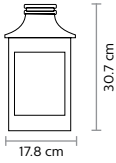

## Provence

**Model No.:** 15211/42/16  
**Dimensions:** H×L×W  
 30.6 × 32 × 38.2 cm  
**MRP:** ₹ 4,300/-

**Model No.:** 15216/42/16  
**Dimensions:** H×L×W  
 65.8 × 32 × 32 cm  
**MRP:** ₹ 2,200/-

**Model No.:** 15213/42/16  
**Dimensions:** H×L×W  
 124.7 × 32 × 46.3 cm  
**MRP:** ₹ 8,200/-

## Origin

**Model No.:** 15320/86/16  
**Dimensions:** H×L×W  
 30.9 × 24 × 27 cm  
**MRP:** ₹ 6,300/-

**Model No.:** 15322/86/16  
**Dimensions:** H×L×W  
 45.2 × 24 × 24 cm  
**MRP:** ₹ 7,300/-

**Model No.:** 15323/86/16  
**Dimensions:** H×L×W  
 108.2 × 24 × 24 cm  
**MRP:** ₹ 9,800/-

## Robin

**Model No.:** 15470/30/16  
**Dimensions:** H×L×W  
 24 × 17.4 × 20 cm  
**MRP:** ₹ 3,200/-

**Model No.:** 15472/30/16  
**Dimensions:** H×L×W  
 33.5 × 17.4 × 17.4 cm  
**MRP:** ₹ 3,200/-

**Model No.:** 15473/30/16  
**Dimensions:** H×L×W  
 85.5 × 17.4 × 17.4 cm  
**MRP:** ₹ 5,000/-

## Hedge

**Model No.:** 16235/86/16  
**Dimensions:** H×L×W  
 30.7 × 17.8 × 13.6 cm  
**MRP:** ₹ 4,200/-

**Model No.:** 15401/86/16  
**Dimensions:** H×L×W  
 36 × 18 × 23 cm  
**MRP:** ₹ 4,400/-

**Model No.:** 15402/86/16  
**Dimensions:** H×L×W  
 35 × 18 × 18 cm  
**MRP:** ₹ 3,800/-