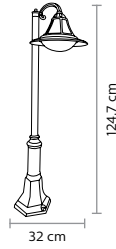

## Provence

**Model No.:** 15211/42/16  
**Dimensions:** H×L×W  
 30.6 × 32 × 38.2 cm  
**MRP:** ₹ 4,300/-

**Model No.:** 15216/42/16  
**Dimensions:** H×L×W  
 65.8 × 32 × 32 cm  
**MRP:** ₹ 2,200/-

**Model No.:** 15213/42/16  
**Dimensions:** H×L×W  
 124.7 × 32 × 46.3 cm  
**MRP:** ₹ 8,200/-

## Stream

**Model No.:** 14561/54/16  
**Dimensions:** H×L×W  
 27.5 × 19.2 × 23.7 cm  
**MRP:** ₹ 2,900/-

**Model No.:** 15462/54/16  
**Dimensions:** H×L×W  
 37.5 × 19.2 × 19.2 cm  
**MRP:** ₹ 2,900/-