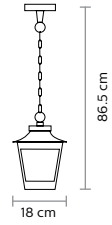

## Origin

**Model No.:** 15320/86/16  
**Dimensions:** H×L×W  
 30.9 × 24 × 27 cm  
**MRP:** ₹ 6,300/-

**Model No.:** 15322/86/16  
**Dimensions:** H×L×W  
 45.2 × 24 × 24 cm  
**MRP:** ₹ 7,300/-

**Model No.:** 15323/86/16  
**Dimensions:** H×L×W  
 108.2 × 24 × 24 cm  
**MRP:** ₹ 9,800/-

## Robin

**Model No.:** 15470/30/16  
**Dimensions:** H×L×W  
 24 × 17.4 × 20 cm  
**MRP:** ₹ 3,200/-

**Model No.:** 15472/30/16  
**Dimensions:** H×L×W  
 33.5 × 17.4 × 17.4 cm  
**MRP:** ₹ 3,200/-

**Model No.:** 15473/30/16  
**Dimensions:** H×L×W  
 85.5 × 17.4 × 17.4 cm  
**MRP:** ₹ 5,000/-

## Hedge

**Model No.:** 16235/86/16  
**Dimensions:** H×L×W  
 30.7 × 17.8 × 13.6 cm  
**MRP:** ₹ 4,200/-

**Model No.:** 15401/86/16  
**Dimensions:** H×L×W  
 36 × 18 × 23 cm  
**MRP:** ₹ 4,400/-

**Model No.:** 15402/86/16  
**Dimensions:** H×L×W  
 35 × 18 × 18 cm  
**MRP:** ₹ 3,800/-

**Model No.:** 15406/86/16  
**Dimensions:** H×L×W  
 86.5 × 18 × 18 cm  
**MRP:** ₹ 3,900/-