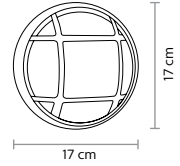

## Artful entrance

**Model No.:** 15251/42/86  
**Dimensions:** H×L×W  
 28.6 × 17 × 20.4 cm  
**MRP:** ₹ 2,160/-

**Model No.:** 15252/42/86  
**Dimensions:** H×L×W  
 37.5 × 17 × 17 cm  
**MRP:** ₹ 2,160/-

## Transition Past to Present

**Model No.:** 01465/30/46  
**Dimensions:** H×L×W  
 26 × 18.5 × 10.5 cm  
**MRP:** ₹ 845/-

**Model No.:** 01465/31/46  
**Dimensions:** H×L×W  
 26 × 18.5 × 10.5 cm  
**MRP:** ₹ 845/-

## Diverse geometry

**Model No.:** 17303/47/16  
**Dimensions:** H×L×W  
 13 × 12.2 × 8.5 cm  
**MRP:** ₹ 1,800/-

**Model No.:** 17302/30/16  
**Dimensions:** H×L×W  
 13 × 12.2 × 8.5 cm  
**MRP:** ₹ 1,700/-

**Model No.:** 17304/30/16  
**Dimensions:** H×L×W  
 17 × 17 × 7.4 cm  
**MRP:** ₹ 1,600/-

**Model No.:** 17305/30/86  
**Dimensions:** H×L×W  
 17 × 17 × 7.4 cm  
**MRP:** ₹ 1,600/-