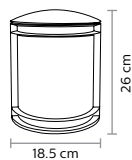

## Arbour

**Model No.:** 16460  
**Dimensions:** H×L×W  
 22.1 × 16.6 × 7.5 cm  
**MRP:** ₹ 3,500/-

**Model No.:** 16459  
**Dimensions:** H×L×W  
 13 × 13 × 12.7 cm  
**MRP:** ₹ 3,500/-

**Model No.:** 16476  
**Dimensions:** H×L×W  
 24.4 × 15.0 × 15.0 cm  
**MRP:** ₹ 3,500/-

**Model No.:** 16463  
**Dimensions:** H×L×W  
 77 × 10 × 10 cm  
**MRP:** ₹ 5,800/-

## Artful entrance

**Model No.:** 15251/42/86  
**Dimensions:** H×L×W  
 28.6 × 17 × 20.4 cm  
**MRP:** ₹ 2,160/-

**Model No.:** 15252/42/86  
**Dimensions:** H×L×W  
 37.5 × 17 × 17 cm  
**MRP:** ₹ 2,160/-

## Transition Past to Present

**Model No.:** 01465/30/46  
**Dimensions:** H×L×W  
 26 × 18.5 × 10.5 cm  
**MRP:** ₹ 845/-

**Model No.:** 01465/31/46  
**Dimensions:** H×L×W  
 26 × 18.5 × 10.5 cm  
**MRP:** ₹ 845/-