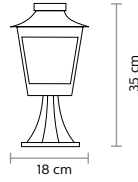

**Model No.:** 15466/54/16  
**Dimensions:** H×L×W  
 92.1 × 19.2 × 19.2 cm  
**MRP:** ₹ 3,100/-

**Model No.:** 15463/54/16  
**Dimensions:** H×L×W  
 110 × 19.2 × 19.2 cm  
**MRP:** ₹ 5,600/-

## Origin

**Model No.:** 15320/86/16  
**Dimensions:** H×L×W  
 30.9 × 24 × 27 cm  
**MRP:** ₹ 6,300/-

**Model No.:** 15322/86/16  
**Dimensions:** H×L×W  
 45.2 × 24 × 24 cm  
**MRP:** ₹ 7,300/-

**Model No.:** 15323/86/16  
**Dimensions:** H×L×W  
 108.2 × 24 × 24 cm  
**MRP:** ₹ 9,800/-

## Robin

**Model No.:** 15470/30/16  
**Dimensions:** H×L×W  
 24 × 17.4 × 20 cm  
**MRP:** ₹ 3,200/-

**Model No.:** 15472/30/16  
**Dimensions:** H×L×W  
 33.5 × 17.4 × 17.4 cm  
**MRP:** ₹ 3,200/-

**Model No.:** 15473/30/16  
**Dimensions:** H×L×W  
 85.5 × 17.4 × 17.4 cm  
**MRP:** ₹ 5,000/-

## Hedge

**Model No.:** 16235/86/16  
**Dimensions:** H×L×W  
 30.7 × 17.8 × 13.6 cm  
**MRP:** ₹ 4,200/-

**Model No.:** 15401/86/16  
**Dimensions:** H×L×W  
 36 × 18 × 23 cm  
**MRP:** ₹ 4,400/-

**Model No.:** 15402/86/16  
**Dimensions:** H×L×W  
 35 × 18 × 18 cm  
**MRP:** ₹ 3,800/-