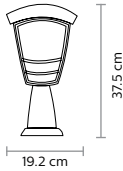

## Provence

**Model No.:** 15211/42/16  
**Dimensions:** H×L×W  
 30.6 × 32 × 38.2 cm  
**MRP:** ₹ 4,300/-

**Model No.:** 15216/42/16  
**Dimensions:** H×L×W  
 65.8 × 32 × 32 cm  
**MRP:** ₹ 2,200/-

**Model No.:** 15213/42/16  
**Dimensions:** H×L×W  
 124.7 × 32 × 46.3 cm  
**MRP:** ₹ 8,200/-

## Stream

**Model No.:** 14561/54/16  
**Dimensions:** H×L×W  
 27.5 × 19.2 × 23.7 cm  
**MRP:** ₹ 2,900/-

**Model No.:** 15462/54/16  
**Dimensions:** H×L×W  
 37.5 × 19.2 × 19.2 cm  
**MRP:** ₹ 2,900/-

**Model No.:** 15466/54/16  
**Dimensions:** H×L×W  
 92.1 × 19.2 × 19.2 cm  
**MRP:** ₹ 3,100/-

**Model No.:** 15463/54/16  
**Dimensions:** H×L×W  
 110 × 19.2 × 19.2 cm  
**MRP:** ₹ 5,600/-

## Origin

**Model No.:** 15320/86/16  
**Dimensions:** H×L×W  
 30.9 × 24 × 27 cm  
**MRP:** ₹ 6,300/-

**Model No.:** 15322/86/16  
**Dimensions:** H×L×W  
 45.2 × 24 × 24 cm  
**MRP:** ₹ 7,300/-

**Model No.:** 15323/86/16  
**Dimensions:** H×L×W  
 108.2 × 24 × 24 cm  
**MRP:** ₹ 9,800/-