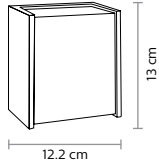

## Artful entrance

**Model No.:** 15251/42/86  
**Dimensions:** H×L×W  
 28.6 × 17 × 20.4 cm  
**MRP:** ₹ 2,160/-

**Model No.:** 15252/42/86  
**Dimensions:** H×L×W  
 37.5 × 17 × 17 cm  
**MRP:** ₹ 2,160/-

## Transition Past to Present

**Model No.:** 01465/30/46  
**Dimensions:** H×L×W  
 26 × 18.5 × 10.5 cm  
**MRP:** ₹ 845/-

**Model No.:** 01465/31/46  
**Dimensions:** H×L×W  
 26 × 18.5 × 10.5 cm  
**MRP:** ₹ 845/-

## Diverse geometry

**Model No.:** 17303/47/16  
**Dimensions:** H×L×W  
 13 × 12.2 × 8.5 cm  
**MRP:** ₹ 1,800/-

**Model No.:** 17302/30/16  
**Dimensions:** H×L×W  
 13 × 12.2 × 8.5 cm  
**MRP:** ₹ 1,700/-

**Model No.:** 17304/30/16  
**Dimensions:** H×L×W  
 17 × 17 × 7.4 cm  
**MRP:** ₹ 1,600/-

**Model No.:** 17305/30/86  
**Dimensions:** H×L×W  
 17 × 17 × 7.4 cm  
**MRP:** ₹ 1,600/-