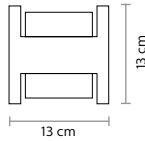

## Robin

**Model No.:** 15470/30/16  
**Dimensions:** H×L×W  
 24 × 17.4 × 20 cm  
**MRP:** ₹ 3,200/-

**Model No.:** 15472/30/16  
**Dimensions:** H×L×W  
 33.5 × 17.4 × 17.4 cm  
**MRP:** ₹ 3,200/-

**Model No.:** 15473/30/16  
**Dimensions:** H×L×W  
 85.5 × 17.4 × 17.4 cm  
**MRP:** ₹ 5,000/-

## Outdoor classics

**Model No.:** 15331/54/86  
**Dimensions:** H×L×W  
 42.5 × 20.3 × 31 cm  
**MRP:** ₹ 3,000/-

## Kelapa

**Model No.:** 16452/30  
**Dimensions:** H×L×W  
 15.6 × 16.6 × 20.1 cm  
**MRP:** ₹ 2,500/-

**Model No.:** 16453/30  
**Dimensions:** H×L×W  
 80 × 16.6 × 16.6 cm  
**MRP:** ₹ 4,700/-

## Arbour

**Model No.:** 16460  
**Dimensions:** H×L×W  
 22.1 × 16.6 × 7.5 cm  
**MRP:** ₹ 3,500/-

**Model No.:** 16459  
**Dimensions:** H×L×W  
 13 × 13 × 12.7 cm  
**MRP:** ₹ 3,500/-

**Model No.:** 16476  
**Dimensions:** H×L×W  
 24.4 × 15.0 × 15.0 cm  
**MRP:** ₹ 3,500/-