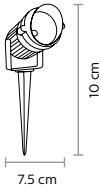

**Model No.:** 17304/30/16  
**Dimensions:** H×L×W  
 17 × 17 × 7.4 cm  
**MRP:** ₹ 1,600/-

**Model No.:** 17305/30/86  
**Dimensions:** H×L×W  
 17 × 17 × 7.4 cm  
**MRP:** ₹ 1,600/-

## Steplight

**Model No.:** 34151  
**Dimensions:** H×L×W  
 8.4 × 8.4 × 4.4 cm  
**MRP:** ₹ 800/-

**Model No.:** 34152  
**Dimensions:** H×L×W  
 8.4 × 11.4 × 4.4 cm  
**MRP:** ₹ 1,100/-

## Garden Spike

**Model No.:** 31385  
**Dimensions:** H×L×W  
 10.0 × 7.5 × 7.5 cm  
**MRP:** ₹ 1,300/-

**Model No.:** 31386  
**Dimensions:** H×L×W  
 12.2 × 8.5 × 8.5 cm  
**MRP:** ₹ 1,800/-