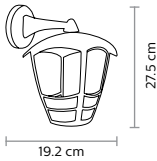

## Provence

**Model No.:** 15211/42/16  
**Dimensions:** H×L×W  
 30.6 × 32 × 38.2 cm  
**MRP:** ₹ 4,300/-

**Model No.:** 15216/42/16  
**Dimensions:** H×L×W  
 65.8 × 32 × 32 cm  
**MRP:** ₹ 2,200/-

**Model No.:** 15213/42/16  
**Dimensions:** H×L×W  
 124.7 × 32 × 46.3 cm  
**MRP:** ₹ 8,200/-

## Stream

**Model No.:** 14561/54/16  
**Dimensions:** H×L×W  
 27.5 × 19.2 × 23.7 cm  
**MRP:** ₹ 2,900/-

**Model No.:** 15462/54/16  
**Dimensions:** H×L×W  
 37.5 × 19.2 × 19.2 cm  
**MRP:** ₹ 2,900/-