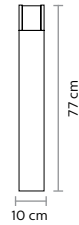

## Stream

**Model No.:** 14561/54/16  
**Dimensions:** H×L×W  
 27.5 × 19.2 × 23.7 cm  
**MRP:** ₹ 2,900/-

**Model No.:** 15462/54/16  
**Dimensions:** H×L×W  
 37.5 × 19.2 × 19.2 cm  
**MRP:** ₹ 2,900/-

## Arbour

**Model No.:** 16460  
**Dimensions:** H×L×W  
 22.1 × 16.6 × 7.5 cm  
**MRP:** ₹ 3,500/-

**Model No.:** 16459  
**Dimensions:** H×L×W  
 13 × 13 × 12.7 cm  
**MRP:** ₹ 3,500/-

**Model No.:** 16476  
**Dimensions:** H×L×W  
 24.4 × 15.0 × 15.0 cm  
**MRP:** ₹ 3,500/-

**Model No.:** 16463  
**Dimensions:** H×L×W  
 77 × 10 × 10 cm  
**MRP:** ₹ 5,800/-

## Artful entrance

**Model No.:** 15251/42/86  
**Dimensions:** H×L×W  
 28.6 × 17 × 20.4 cm  
**MRP:** ₹ 2,160/-

**Model No.:** 15252/42/86  
**Dimensions:** H×L×W  
 37.5 × 17 × 17 cm  
**MRP:** ₹ 2,160/-