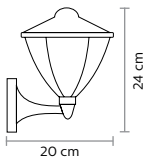

## Stream

**Model No.:** 14561/54/16  
**Dimensions:** H×L×W  
 27.5 × 19.2 × 23.7 cm  
**MRP:** ₹ 2,900/-

**Model No.:** 15462/54/16  
**Dimensions:** H×L×W  
 37.5 × 19.2 × 19.2 cm  
**MRP:** ₹ 2,900/-

**Model No.:** 15466/54/16  
**Dimensions:** H×L×W  
 92.1 × 19.2 × 19.2 cm  
**MRP:** ₹ 3,100/-

**Model No.:** 15463/54/16  
**Dimensions:** H×L×W  
 110 × 19.2 × 19.2 cm  
**MRP:** ₹ 5,600/-

## Origin

**Model No.:** 15320/86/16  
**Dimensions:** H×L×W  
 30.9 × 24 × 27 cm  
**MRP:** ₹ 6,300/-

**Model No.:** 15322/86/16  
**Dimensions:** H×L×W  
 45.2 × 24 × 24 cm  
**MRP:** ₹ 7,300/-

**Model No.:** 15323/86/16  
**Dimensions:** H×L×W  
 108.2 × 24 × 24 cm  
**MRP:** ₹ 9,800/-

## Robin

**Model No.:** 15470/30/16  
**Dimensions:** H×L×W  
 24 × 17.4 × 20 cm  
**MRP:** ₹ 3,200/-

**Model No.:** 15472/30/16  
**Dimensions:** H×L×W  
 33.5 × 17.4 × 17.4 cm  
**MRP:** ₹ 3,200/-

**Model No.:** 15473/30/16  
**Dimensions:** H×L×W  
 85.5 × 17.4 × 17.4 cm  
**MRP:** ₹ 5,000/-