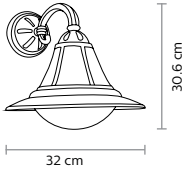

## Provence

**Model No.:** 15211/42/16  
**Dimensions:** H×L×W  
 30.6 × 32 × 38.2 cm  
**MRP:** ₹ 4,300/-

**Model No.:** 15216/42/16  
**Dimensions:** H×L×W  
 65.8 × 32 × 32 cm  
**MRP:** ₹ 2,200/-

**Model No.:** 15213/42/16  
**Dimensions:** H×L×W  
 124.7 × 32 × 46.3 cm  
**MRP:** ₹ 8,200/-